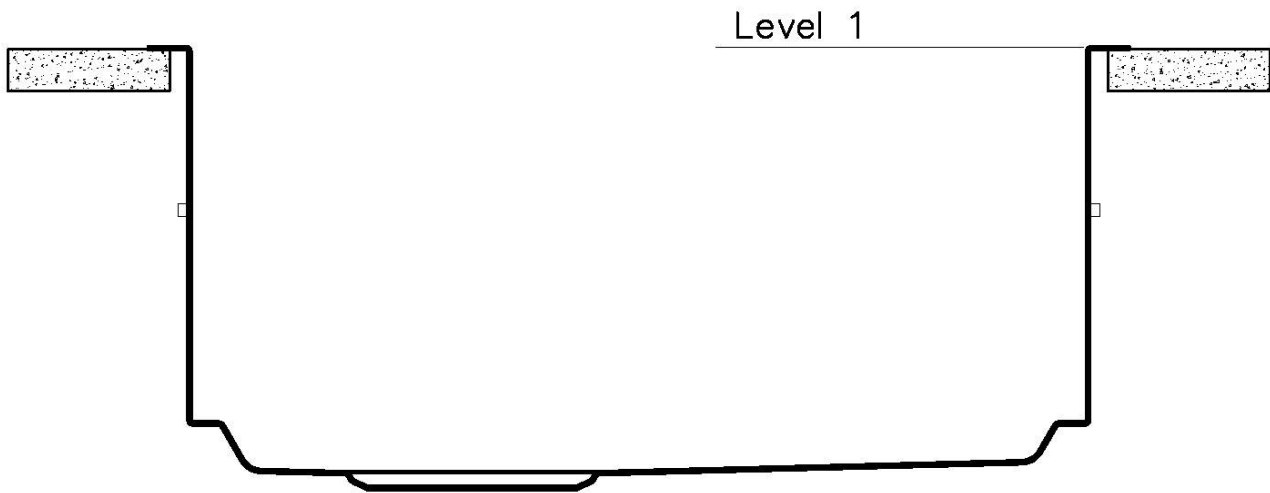

QUADRA EVO **Optional accessories / Accessori opzionali** **FILOTOP / FLUSHMOUNT**

LEVEL 1:

8100 615

8100 614

8100 037