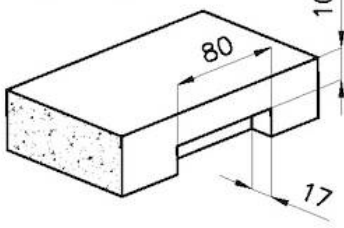

## **QUADRA EVO** **Optional accessories / Accessori opzionali** **FILOTOP / FLUSHMOUNT**

**LEVEL 2:**

**8100 615**

**1255/05-**

GRIGLIA POSIZIONATA A FILO VASCA / GRID EDGE POSITIONING

GRIGLIA POSIZIONATA SUL FONDO / GRID BOTTOP POSITIONING

1255/05-

intaglio per il troppo-pieno  
solo con top > 10 mm  
recess for housing the over-flow  
only for top > 10 mm