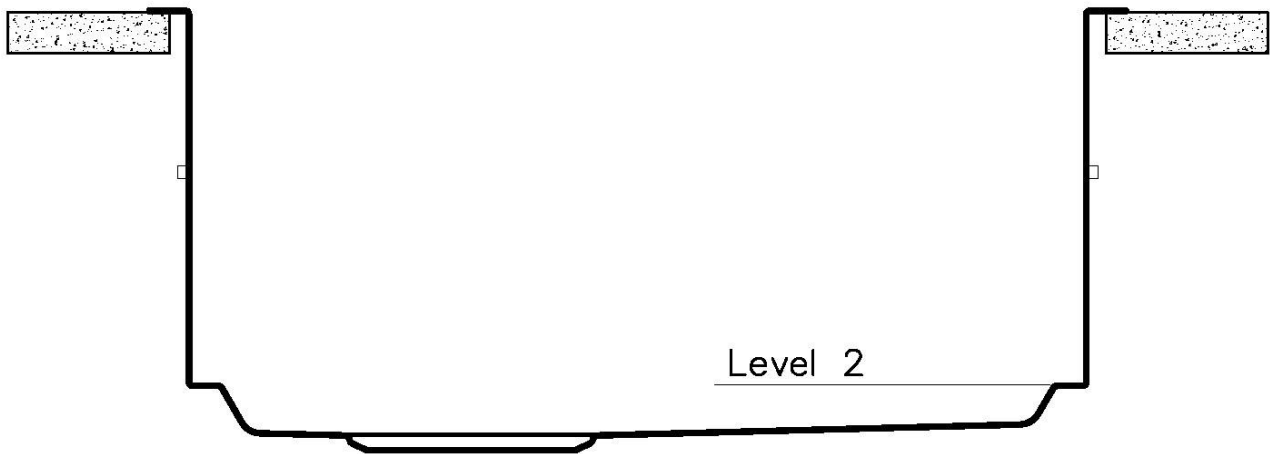

QUADRA EVO **Optional accessories / Accessori opzionali** **FILOTOP / FLUSHMOUNT**

LEVEL 2:

8100 615