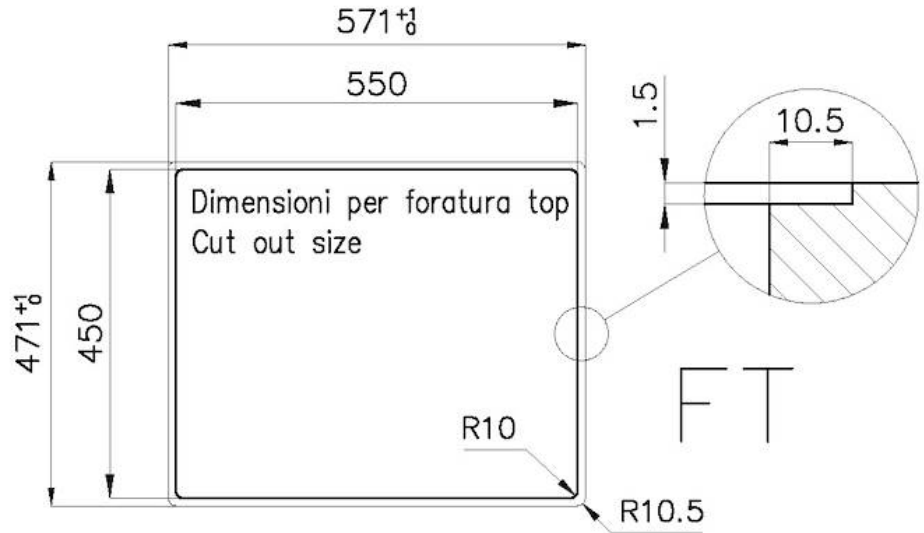

尺寸 570 x 470 mm

标准配件 固定钩, 垫圈, 下水器, 溢水口和虹吸管, 纸板盒包装

龙头孔 无定位孔

---

安装孔 [View technical data sheet](#)

---

下水器 否

---

宽 57 cm

---

盆内尺寸 530 x 430 mm

---

单槽/双槽 单槽

---

下水组件 3,5" 下水器

---

1255/05-

intaglio per il troppo-pieno  
solo con top > 10 mm  
recess for housing the over-flow  
only for top > 10 mm