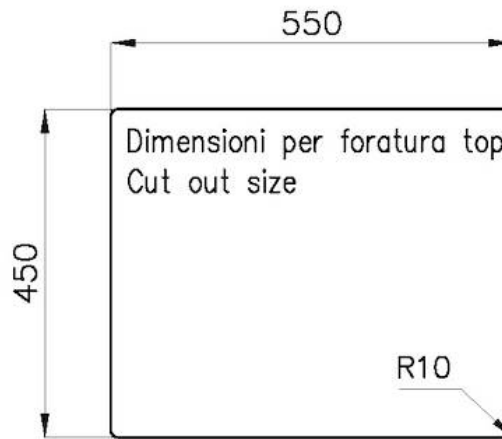

尺寸 570 x 470 mm

标准配件 固定钩, 垫圈, 下水器, 溢水口和虹吸管, 纸板盒包装

龙头孔 无定位孔

---

安装孔 [View technical data sheet](#)

---

下水器 否

---

宽 57 cm

---

盆内尺寸 530 x 430 mm

---

单槽/双槽 单槽

---

下水组件 3,5" 下水器

---

1255/05-

intaglio per il troppo-pieno  
solo con top > 10 mm  
recess for housing the over-flow  
only for top > 10 mm