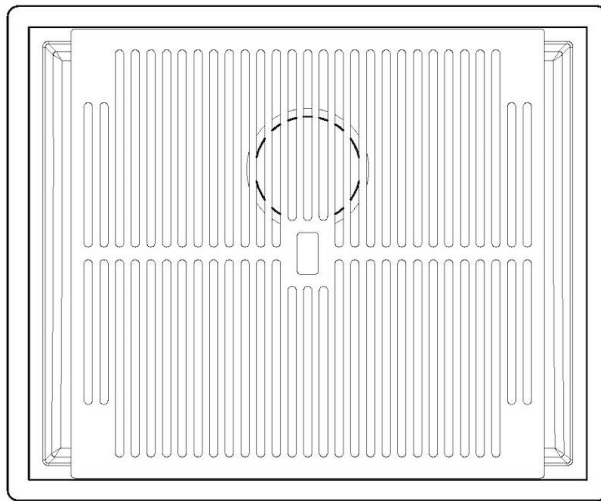

宽 57 cm

---

盆内尺寸 530 x 430 mm

---

单槽/双槽 单槽

---

下水组件 3,5" 下水器

---

## **QUADRA EVO** **Optional accessories / Accessori opzionali** **FILOTOP / FLUSHMOUNT**

**LEVEL 2:**

**8100 615**

**1255/05-**

GRIGLIA POSIZIONATA A FILO VASCA / GRID EDGE POSITIONING

GRIGLIA POSIZIONATA SUL FONDO / GRID BOTTOP POSITIONING